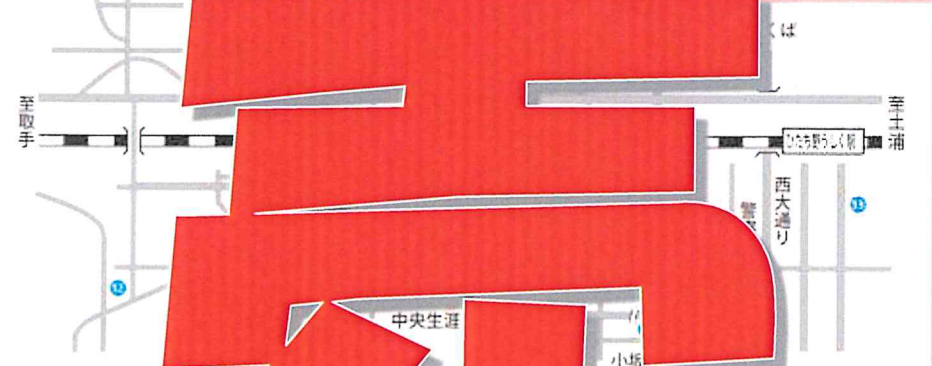

牛久市商工会発行(期限付き商品券)
令和3年度前期分 発売開始

4月26日(月) 発売開始

令和3年度
前期分

ハートフルクーポン券

お買い得さまで

●ご使用期間: 令和3年4月26日(月)から令和3年9月30日(木)まで ●発売セット: 13枚綴り×20,000セット(2億円)

Wチャンスに
ついて

期間発売... 買い上げ... が当たる...
※当選番号は、商工会だより(令和3年10月1日号: No.62)で発表いたします。

ハートフルクーポン券とは?

- 牛久市内のハートフルクーポン券です。
- ♥ハートフルクーポン券1枚を1セットとして10,000円分のお買い得さを実現します。
- ♥ハートフルクーポン券の大型店でも使えますが記載された店舗でのみ使えます。
- ♥ハートフルクーポン券の大型店でも使えます。
- ♥ハートフルクーポン券の大型店でも使えます。
- ♥1世帯当たりのクーポン券購入は10冊までとさせていただきます。
- ♥ハートフルクーポン券取扱店舗は10冊までとさせていただきます。
- ♥ハートフルクーポン券の大型店でも使えます。

ハートフルクーポン券販売所マップ

- ① 牛久市商工会 TEL.029-872-2520
- ② 牛久市役所 TEL.029-872-1111
- ③ 中央生涯学習センター TEL.029-872-2301
- ④ 奥野生涯学習センター TEL.029-875-1133
- ⑤ 三日月橋生涯学習センター TEL.029-874-1340
- ⑥ エスカードプラザ TEL.872-8234
- ⑦ 牛久運動公園体育館 TEL.873-2486
- ⑧ おおの生花店(牛久町) TEL.871-0001
- 大井屋靴店(牛久町) TEL.872-0288
- 大井屋靴店(牛久町) TEL.873-2725
- 大井屋靴店(牛久町) TEL.872-7850
- 大井屋靴店(牛久町) TEL.873-7062
- 大井屋靴店(牛久町) TEL.830-8910

※売り切れ次第終了させていただきます。

お問い合わせ

牛久市商工会 牛久市上福岡
TEL.029-872-2520 FAX.029-872-1991
牛久市商工会ホームページ <http://www.sci.e-ushiku.jp>

●日曜日・月曜日・火曜日・水曜日・木曜日・金曜日
●土曜日・日曜日・月曜日・火曜日・水曜日・木曜日・金曜日
※●●●●は4月27日からの発売となります。