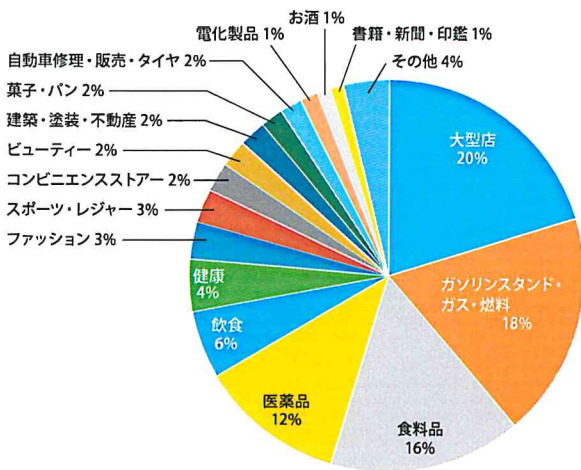

ハートフルクーポン最新情報
うしくグルグル大作戦
コロナ対策支援情報

「てるチョイス!」への掲載希望は商工会までご連絡ください。(掲載料は無料です) 掲載には自薦他薦を問いませんが、広報委員会での審査があります。

※実際のデザインとは異なります。

令和3年度
前期分

ハートフル クーポン券

500円券×4枚・1,000円券×9枚
(内 大型店使用5枚)

セットで10,000円で発売

10%お得な(13枚綴)商品券です

- ご使用期間: 発売日から令和3年9月30日(木)まで
- 発売セット: 13枚綴り×20,000セット(2億円)

4月26日 発売!
※(予定)

Wチャンス!

後期分
ハートフルクーポン券
(5本)が当たる!

表紙のWチャンスナンバーが
抽選番号になります
ので、ご使用後も
表紙は保管
してね

ハートフルクーポン券とは?

牛久市内のハートフルクーポン券取扱店でご使用できる商品券です。

- ♥ハートフルクーポン券は、500円券×4枚・1,000円券×9枚、の13枚綴りを1セットとして10,000円で販売いたします。つまり10,000円でクーポン券を購入すると、11,000円分のお買い物ができます。(10%お得!)
- ♥ハートフルクーポン券の大型店でのご使用は1,000円券9枚のうち「大型店でも使えます」が記載された5枚のみのご使用となります。
- ♥1世帯当たりのクーポン券購入限度額は、10万円(10冊)までとさせていただきます。
- ♥ハートフルクーポン券の払い戻しは、一切行っていませんのでご注意ください。

令和2年度のハートフルクーポン券利用状況(業種別)

【夏季】

【冬季】

※令和3年2月末現在

大募集!!

ご加入等のお問い合わせは、

牛久市商工会 | 029-872-2520

・入会金 1,000円 ・会費 1,000円/月(個人) 1,500円~ /月(法人)

うしく グルグル 大作戦

令和3年度【発行予定日】

5月・7月・10月・令和4年1月 (計4回)

※毎号とも広報うしくと共に行政区により配布されます。

★新型コロナウイルス対策の取り組みは
掲載店のアイコンでご確認ください。

-  …スタッフのマスク着用
-  …入店時のアルコール消毒、
店内除菌、換気の徹底
-  …営業時間の短縮、休業日
の変更等
-  …席数を減らす、間隔を空
ける、入店人数制限あり

- ①掲載店の魅力情報が満載！
- ②お店ごとのお得なサービスも♪
- ③感染対策への取り組み状況もバッチリです
- ④掲載店共通クーポン券もあってますますお得に☆