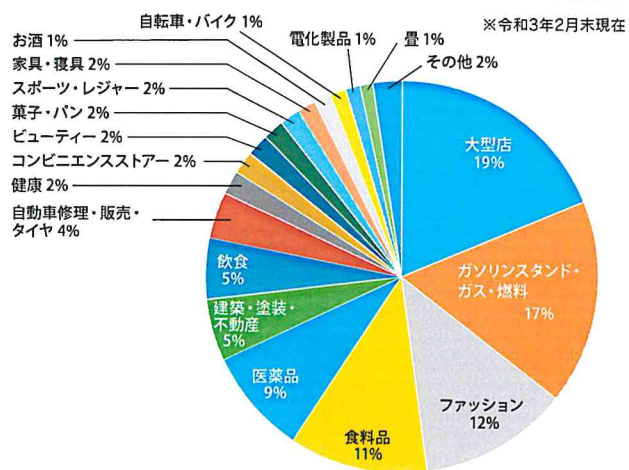

ハートフルクーポン最新情報
うしくグルグル大作戦
コロナ対策支援情報

「てるチョイス!」への掲載希望は商工会までご連絡ください。(掲載料は無料です) 掲載には自薦他薦を問いませんが、広報委員会での審査があります。

※実際のデザインとは異なります。

令和3年度
前期分

ハートフル クーポン券

500円券×4枚・1,000円券×9枚
(内 大型店使用5枚)

セットで10,000円で発売

10%お得な(13枚綴)商品券です

- ご使用期間: 発売日から令和3年9月30日(木)まで
- 発売セット: 13枚綴り×20,000セット(2億円)

4月26日 発売!
※(予定)

Wチャンス!

後期分
ハートフルクーポン券
(5本)が当たる!

表紙のWチャンスナンバーが
抽選番号になります
ので、ご使用後も
表紙は保管
してね

ハートフルクーポン券とは?

牛久市内のハートフルクーポン券取扱店でご使用できる商品券です。

- ♥ハートフルクーポン券は、500円券×4枚・1,000円券×9枚、の13枚綴りを1セットとして10,000円で販売いたします。つまり10,000円でクーポン券を購入すると、11,000円分のお買い物ができます。(10%お得!)
- ♥ハートフルクーポン券の大型店でのご使用は1,000円券9枚のうち「大型店でも使えます」が記載された5枚のみのご使用となります。
- ♥1世帯当たりのクーポン券購入限度額は、10万円(10冊)までとさせていただきます。
- ♥ハートフルクーポン券の払い戻しは、一切行っていませんのでご注意ください。

令和2年度のハートフルクーポン券利用状況(業種別)

【夏季】

【冬季】

※令和3年2月末現在

大募集!!

ご加入等のお問い合わせは、

牛久市商工会 | 029-872-2520

・入会金 1,000円 ・会費 1,000円/月(個人) 1,500円~ /月(法人)

うしく グルグル 大作戦

令和3年度【発行予定日】

5月・7月・10月・令和4年1月 (計4回)

※毎号とも広報うしくと共に行政区により配布されます。

★新型コロナウイルス対策の取り組みは
掲載店のアイコンでご確認ください。

-  …スタッフのマスク着用
-  …入店時のアルコール消毒、
店内除菌、換気の徹底
-  …営業時間の短縮、休業日
の変更等
-  …席数を減らす、間隔を空
ける、入店人数制限あり

- ①掲載店の魅力情報が満載！
- ②お店ごとのお得なサービスも♪
- ③感染対策への取り組み状況もバッチリです
- ④掲載店共通クーポン券もあってますますお得に☆